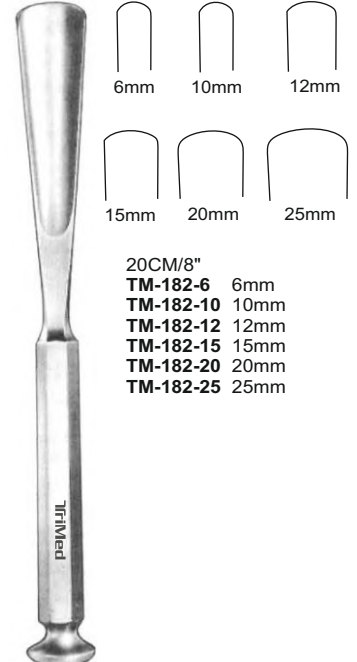

VOLKMANN
 27CM/10½"

- TM-171-1 #0000
- TM-171-2 #000
- TM-171-3 #00
- TM-171-4 #0
- TM-171-5 #1
- TM-171-6 #2
- TM-171-7 #3
- TM-171-8 #4
- TM-171-9 #5
- TM-171-10 #6

LEMPERT
 20CM/8"

- TM-172-1 #00000
- TM-172-2 #0000
- TM-172-3 #000
- TM-172-4 #00
- TM-172-5 #0

STRAIGHT 20CM/8"
TM-179-6 6mm
TM-179-10 10mm
TM-179-12 12mm
TM-179-15 15mm
TM-179-20 20mm
TM-179-25 25mm

STILLE CHISEL

STRAIGHT 20CM/8"
TM-180-6 6mm
TM-180-8 8mm
TM-180-10 10mm
TM-180-12 12mm
TM-180-15 15mm
TM-180-20 20mm
TM-180-25 25mm
TM-180-30 30mm

STILLE OSTEOTOME

CURVED 20CM/8"
TM-181-6 6mm
TM-181-8 8mm
TM-181-10 10mm
TM-181-12 12mm
TM-181-15 15mm
TM-181-20 20mm
TM-181-25 25mm
TM-181-30 30mm

STILLE OSTEOTOME

6mm 10mm 12mm
 15mm 20mm 25mm
 20CM/8"
TM-182-6 6mm
TM-182-10 10mm
TM-182-12 12mm
TM-182-15 15mm
TM-182-20 20mm
TM-182-25 25mm

STILLE GOUGE

(with Fiver Handle)
 STRAIGHT 20CM/8"

OSTEOTOME
TM-183-10 10mm
TM-183-15 15mm
TM-183-20 20mm
TM-183-25 25mm

(with Fiver Handle)
 STRAIGHT 20CM/8"

CHISEL
TM-184-10 10mm
TM-184-15 15mm
TM-184-20 20mm
TM-184-25 25mm