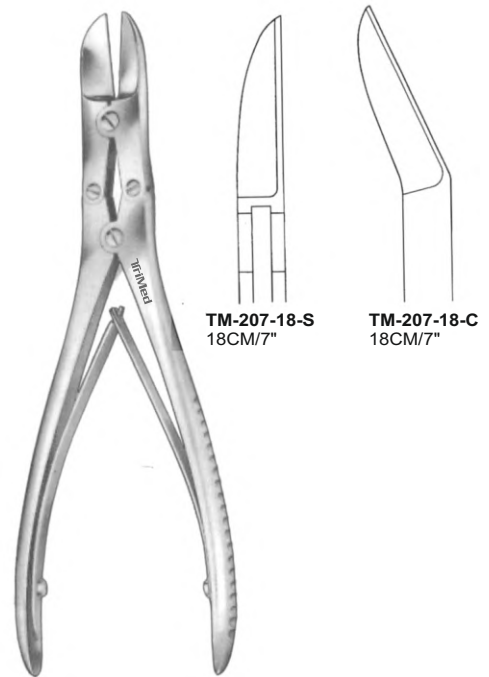

BONE NIBBLERS

ZAUFAL-JANSEN
TM-196-18 18CM/7"

ECHLIN
23CM/9"

FRYKHOLM
TM-198-24 24CM/10½"

SEMB
TM-199-23 23CM/9"

STILLE-LUER

STILLE-RUSKIN
TM-201-23 23CM/9"

LISTON
TM-202-14 14CM/5½"
TM-202-17 17CM/6¾"
TM-202-19 19CM/7½"
TM-202-22 22CM/8¾"

LISTON
TM-203-14 14CM/5½"
TM-203-17 17CM/6¾"
TM-203-19 19CM/7½"
TM-203-22 22CM/8¾"

ASH
TM-204-18 18CM/7"

REILL
 DOUBLE ACTION

MCINDOE
 DOUBLE ACTION

RUSKIN-LISTON
 DOUBLE ACTION

TM-207-18-S
 18CM/7"

TM-207-18-C
 18CM/7"

TM-208-27 27CM/10¾"

**STILLE-LISTON
DOUBLE ACTION**

TM-209-24 24CM/9½"

**SEMB
DOUBLE ACTION**

**23CM/9"
TM-210-23-S**

**27CM/10½"
TM-210-27-S**

**STILLE-LISTON
DOUBLE ACTION**

**23CM/9"
TM-210-23-C**