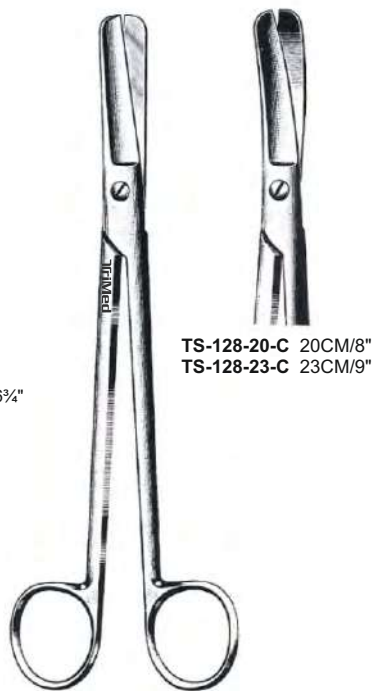

SIMS
TS-128-20-S 20CM/8"
TS-128-23-S 23CM/9"