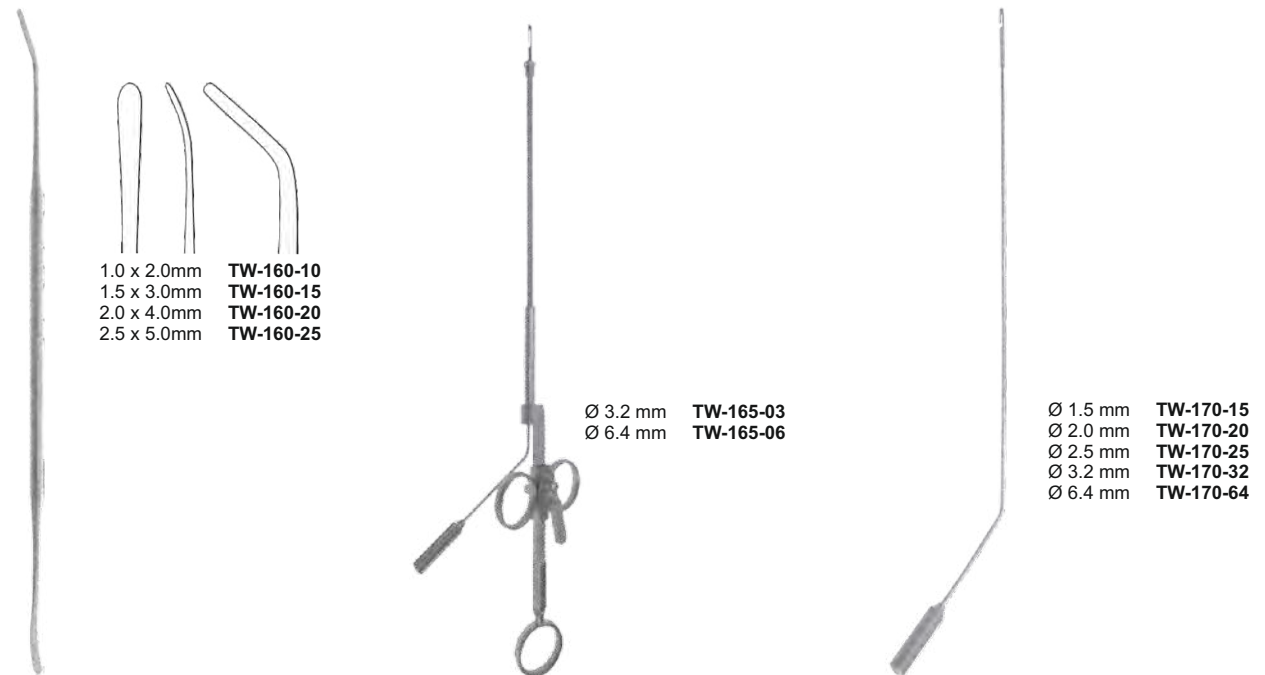

# TriMed

**LEMMON**  
17CM/6¾"  
Width 3.2mm

**HALLE**  
18CM/7"  
Width 3.5mm

**SCHMID**  
Light Curved

**Intima Spatula 3.0 mm**

**ROBB**  
20.5CM/8"

**RUMEL-BELMONT**  
32CM/12½"  
with ratchet-flexible

28CM/11"  
Replacement stilette

- 1.0 x 2.0mm **TW-160-10**
- 1.5 x 3.0mm **TW-160-15**
- 2.0 x 4.0mm **TW-160-20**
- 2.5 x 5.0mm **TW-160-25**

- Ø 3.2 mm **TW-165-03**
- Ø 6.4 mm **TW-165-06**

- Ø 1.5 mm **TW-170-15**
- Ø 2.0 mm **TW-170-20**
- Ø 2.5 mm **TW-170-25**
- Ø 3.2 mm **TW-170-32**
- Ø 6.4 mm **TW-170-64**