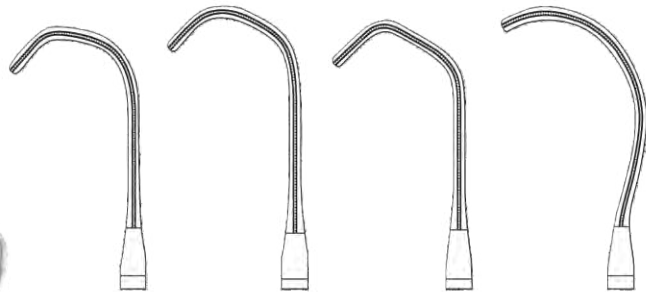

**BABY-COOLEY**  
12.5CM/5"  
Neonatal vascular clamp

**BABY-COOLEY**  
12.5CM/5"  
Neonatal vascular clamp

**BABY-COOLEY**  
12CM/4 3/4"  
Neonatal vascular clamp

**BABY-COOLEY**  
11.5CM/4 1/2"  
Neonatal vascular clamp

**BABY-COOLEY**  
12CM/4 3/4"  
Neonatal vascular clamp

**BABY-COOLEY**  
12CM/4 3/4"  
Neonatal vascular clamp

**COOLEY**  
Patent - Ductus clamps

16CM/6¼"  
17CM/6¾"

**TW-760-16**  
**TW-760-17**

**TW-761-16**  
**TW-761-17**

**CASTANEDA**  
15.5CM/6"  
Neonatal vascular clamp

**TW-765-01**

**TW-765-02**

**TW-765-03**

**TW-765-04**

**CASTANEDA**  
Neonatal vascular clamps

**CASTANEDA**  
Neonatal vascular clamps

**SATINSKY**  
16CM/6¼"

**TW-781-16**

**SATINSKY**

26.5CM/10½" **TW-781-26**  
27.5CM/10¾" **TW-781-27**

**PRICE-THOMAS**

**TW-787-22**  
22CM/8¾"

PRICE-THOMAS  
22CM/8<sup>3</sup>/<sub>4</sub>"

TW-791-22

TW-793-22