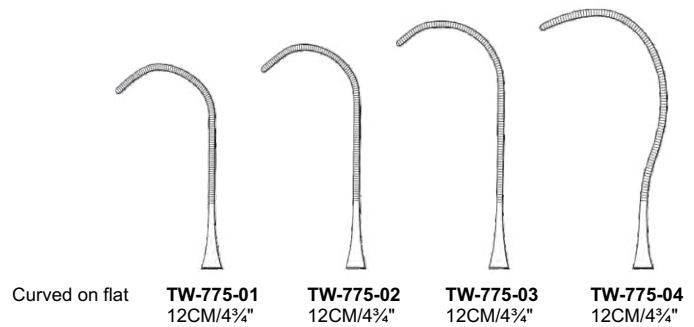

**BABY-COOLEY**  
12.5CM/5"  
Neonatal vascular clamp

**BABY-COOLEY**  
12.5CM/5"  
Neonatal vascular clamp

**BABY-COOLEY**  
12CM/4 3/4"  
Neonatal vascular clamp

**BABY-COOLEY**  
11.5CM/4 1/2"  
Neonatal vascular clamp

**BABY-COOLEY**  
12CM/4 3/4"  
Neonatal vascular clamp

**BABY-COOLEY**  
12CM/4 3/4"  
Neonatal vascular clamp

**COOLEY**  
Patent - Ductus clamps

16CM/6¼"  
17CM/6¾"

**TW-760-16**  
**TW-760-17**

**TW-761-16**  
**TW-761-17**

**CASTANEDA**  
15.5CM/6"  
Neonatal vascular clamp

**TW-765-01**

**TW-765-02**

**TW-765-03**

**TW-765-04**

**CASTANEDA**  
Neonatal vascular clamps

**CASTANEDA**  
Neonatal vascular clamps

**SATINSKY**  
16CM/6¼"

**TW-781-16**

**SATINSKY**

26.5CM/10½" **TW-781-26**  
27.5CM/10¾" **TW-781-27**

**PRICE-THOMAS**

**TW-787-22**  
22CM/8¾"

PRICE-THOMAS  
22CM/8<sup>3</sup>/<sub>4</sub>"

TW-791-22

TW-793-22