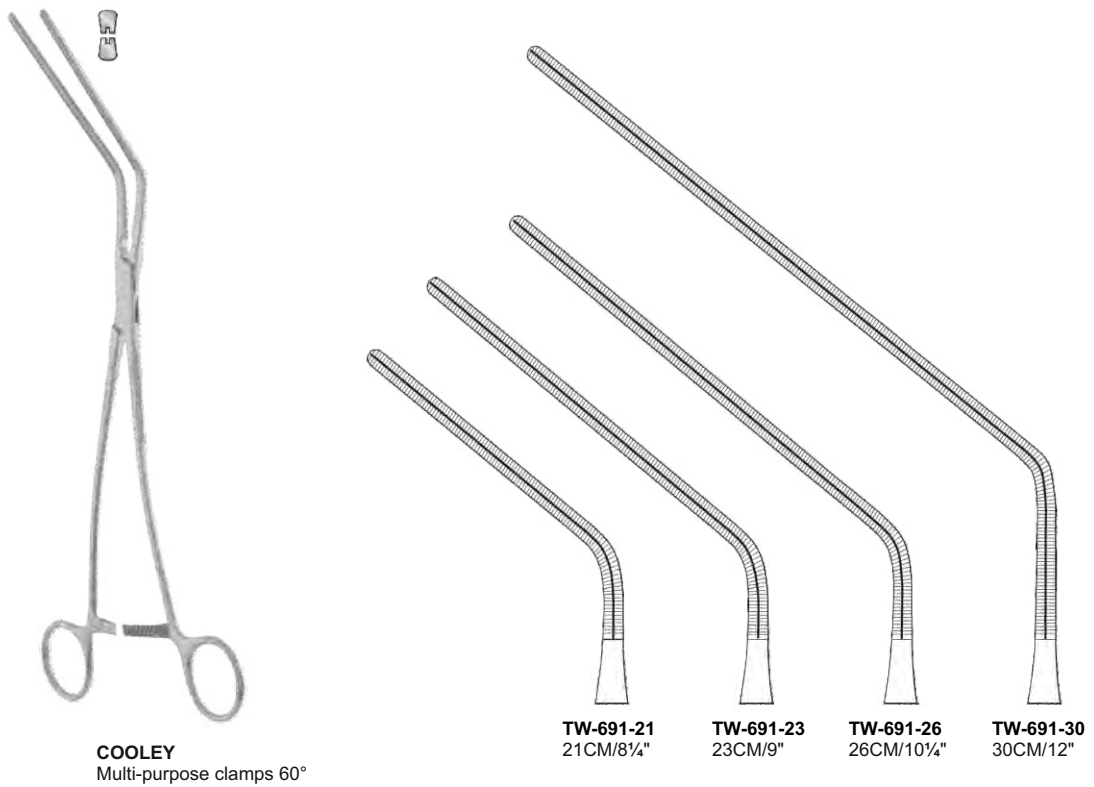

**TW-671-16**  
16CM/6¼"

**TW-671-17**  
17CM/6¾"

**TW-671-18**  
18CM/7"

**COOLEY-DERRA**  
Anastomosis clamps

**COOLEY**  
Multi-purpose clamps, graduated

**TW-701-16**  
16CM/6¼"  
30°

**TW-703-15**  
15CM/6"  
60°

**TW-705-15**  
15CM/6"  
90°

**COOLEY**  
Multi-purpose clamps, graduated

**TW-706-18**  
18.5CM/7¼"

**TW-706-19**  
19.5CM/7¾"

**TW-706-27**  
27CM/10¾"

**COOLEY**  
Aortic clamps

**TW-711-22**  
22CM/8¾"