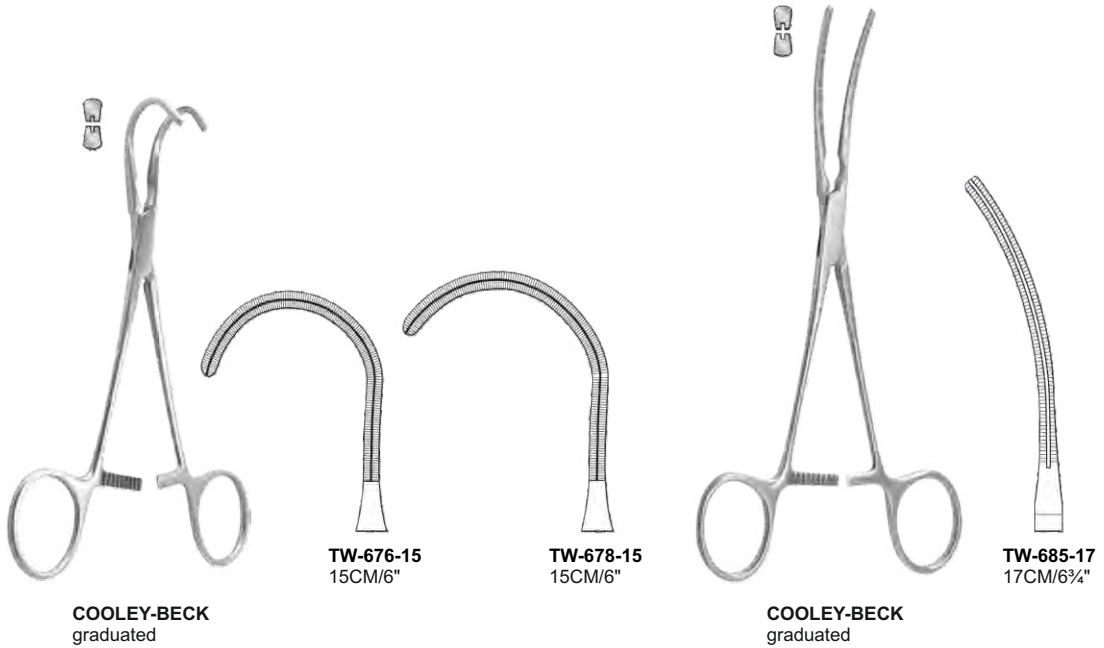

**COOLEY**  
Renal artery clamps

**TW-659-18**  
18.5CM/7¼"

**TW-659-22**  
22CM/8¾"

**TW-659-27**  
27CM/10¾"

**TW-663-22**  
22CM/8¾"

**COOLEY**  
Iliac clamp, graduated

**TW-665-17**  
17CM/6¾"

**COOLEY**  
Anastomosis clamp

**TW-671-16**  
16CM/6¼"

**TW-671-17**  
17CM/6¾"

**TW-671-18**  
18CM/7"

**COOLEY-DERRA**  
Anastomosis clamps

**COOLEY**  
Multi-purpose clamps, graduated

**TW-701-16**  
16CM/6¼"  
30°

**TW-703-15**  
15CM/6"  
60°

**TW-705-15**  
15CM/6"  
90°

**COOLEY**  
Multi-purpose clamps, graduated

**TW-706-18**  
18.5CM/7¼"

**TW-706-19**  
19.5CM/7¾"

**TW-706-27**  
27CM/10¾"

**COOLEY**  
Aortic clamps

**TW-711-22**  
22CM/8¾"