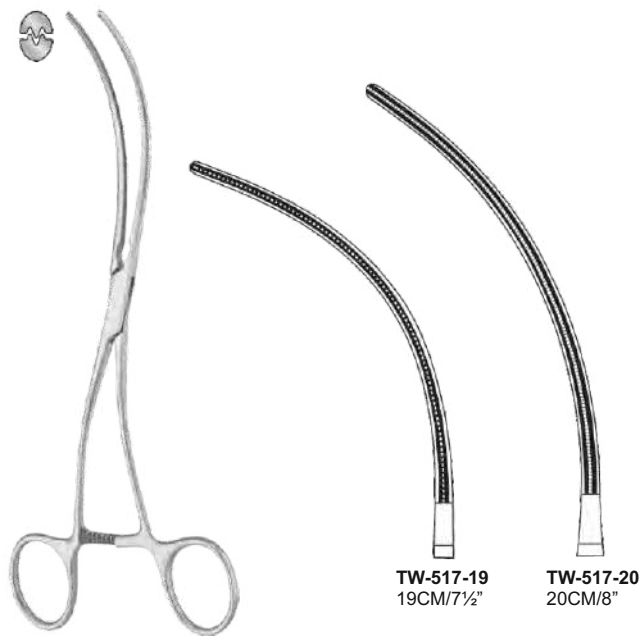

**DEBAKEY-BAHNSON**  
Aneurysm clamps for the iliac artery

**TW-471-24**  
24CM/9½"

**TW-471-25**  
25CM/10"

**TW-473-23**  
23CM/9"

**DEBAKEY**  
Aortic Aneurysm clamps

**TW-475-30**  
30CM/12"

**DEBAKEY**  
Aortic Aneurysm clamps

**TW-480-25**  
25.5CM/10"

DEBAKEY  
17CM/6¾"

TW-490-17

DEBAKEY  
16CM/6¼"

TW-491-16

DEBAKEY  
27CM/10½"

TW-493-27

**DEBAKEY**  
17CM/6¾"

**TW-500-17**

**DEBAKEY**  
Multi-purpose clamp 60°

**TW-501-15**  
15CM/6"

**DEBAKEY**  
13CM/5"

**TW-503-13**

**DEBAKEY**

**TW-510-19**  
19CM/7½"

**TW-510-23**  
23CM/9"

**DEBAKEY**  
Peripheral clamp

**DEBAKEY**  
Peripheral clamp

**DEBAKEY**

DEBAKEY

TW-525-15  
15CM/6"

TW-527-15  
15CM/6"

DEBAKEY  
Coarctation Clamps

	Straight	Curved
20.5CM/8"	TW-530-20	TW-531-20
22.5CM/8¾"	TW-530-22	TW-531-22
24CM/9½"	TW-530-24	TW-531-24