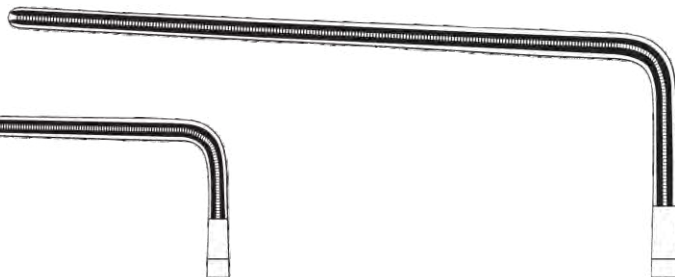

**DEBAKEY**  
Multi-purpose Clamps 45°

**TW-461-21**  
21CM/8¼"

**TW-461-23**  
23CM/9"

**TW-461-26**  
26CM/10¼"

**TW-461-30**  
30.5CM/12"

**DEBAKEY**  
Multi-purpose Clamps 90°

**TW-465-18**  
18CM/7"

**TW-465-19**  
19CM/7½"

**TW-465-21**  
21.5CM/8½"

**TW-465-25**  
25.5CM/10"

**DEBAKEY-SEMB**  
Ligature Clamps

**TW-447-23**  
23.5CM/9¼"

**TW-447-25**  
25CM/10"

**DEBAKEY**  
Aortic Clamps

**TW-469-23**  
23.5CM/9¼"

**TW-469-25**  
25CM/10"