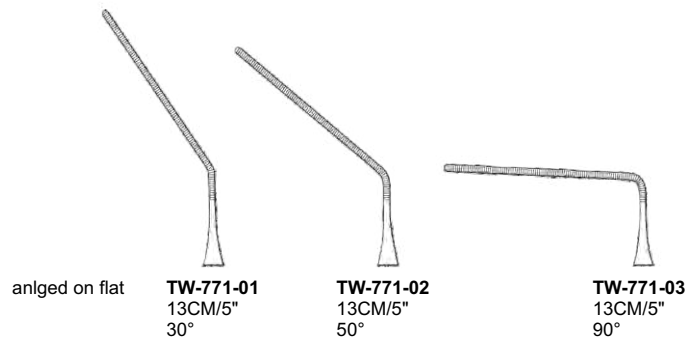

**CASTANEDA**  
15.5CM/6"  
Neonatal vascular clamp

**TW-765-01**

**TW-765-02**

**TW-765-03**

**TW-765-04**

**CASTANEDA**  
Neonatal vascular clamps

**CASTANEDA**  
Neonatal vascular clamps

**SATINSKY**  
16CM/6¼"

**TW-781-16**

**SATINSKY**

26.5CM/10½" **TW-781-26**  
27.5CM/10¾" **TW-781-27**

**PRICE-THOMAS**

**TW-787-22**  
22CM/8¾"

PRICE-THOMAS  
22CM/8<sup>3</sup>/<sub>4</sub>"

TW-791-22

TW-793-22